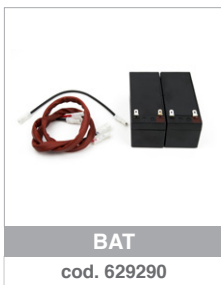

Accessoires génériques