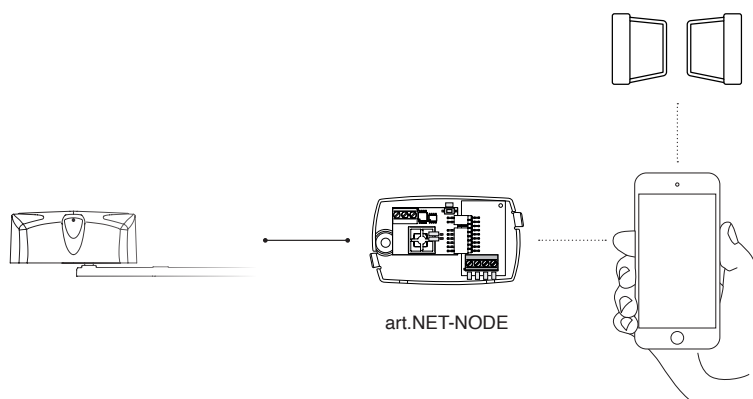

DEAuser

DEAuser est l'application dédiée à l'utilisateur qui lui permet de contrôler les automatismes DEA en étant en proximité.

Si vous installez NET-NODE dans un dispositif compatible avec technologie NETLINK, vous pouvez gérer le portail en utilisant votre smartphone.

À utiliser avec:

Art. NET-NODE 2.0
Cod. 677642

DEA
move as you like

HEADQUARTER
DEA SYSTEM S.p.A.
Via della Tecnica, 6 - 36013 Piovone Rocchette (VI) - ITALY
☎ +39.0445.55.07.89 - 📠 +39.0445.55.02.65
info@deasystem.com - www.deasystem.com

Branches > Italia, France, United Kingdom, Ireland, España,
Portugal, Polska, Deutschland, Беларусь

DEA SYSTEM S.A.R.L. - HEAD OFFICE
220, rue Ferdinand Perrier - Parc Annapurna - 69800 Saint Priest - France
☎ +33.4.78.90.32.04 - 📠 +33.4.78.90.32.98
contact@deafrance.fr - www.deasystem.fr

DEA ATLANTIQUE S.A.R.L. (AGENCE NORD OUEST)
☎ +33.4.78.90.32.04 - 📠 +33.4.78.90.32.98
atlantique@deafrance.fr - www.deasystem.fr

DEA SYSTEM FRANCE GRAND SUD SAS
17, rue Odette Jasse - 13015 Marseille - France
☎ +33.4.84.25.33.33 - 📠 +33.4.91.98.53.84
contact@dea-system.fr - www.deasystem.fr

DEA SUD-OUEST SAS
6, Chemin du Chapitre - Z.I. Thibaud - 31100 Toulouse - France
☎ +33.5.62.48.80.40 - 📠 +33.5.62.48.97.65
agence.toulouse@deasudouest.fr - www.deasudouest.fr

DEA SUD-OUEST SAS (AGENCE AQUITAINE)
2, rue Gaspard Monge - Z.I. Bersol - 33600 Pessac - France
☎ +33.5.57.02.09.29 - 📠 +33.5.57.93.05.23
agence.aquitaine@deasudouest.fr - www.dea-aquitaine.fr

DEA LANGUEDOC-ROUSSILLON
276, rue Jean Baptiste Calvignac - ZAE la biste 2
34670 Baillargues - France
☎ +33.4.99.74.56.47
agence@dea-ir.fr - www.dea-ir.fr